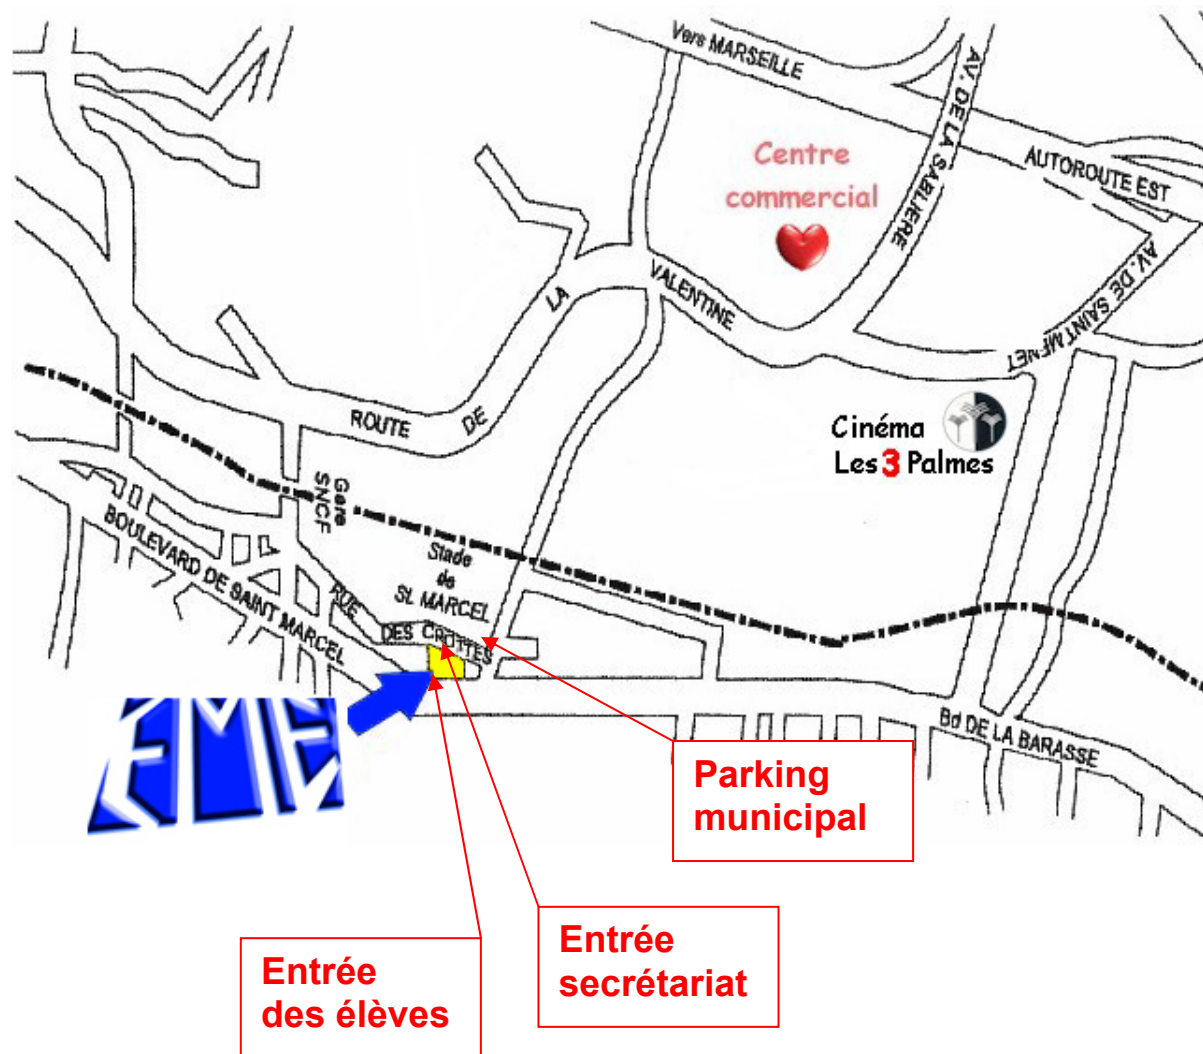

**Entrée des élèves** : 233, bd de Saint-Marcel – Marseille 11<sup>ème</sup>

- **En venant d'Aubagne** : prendre la sortie la **Penne-sur-Huveaune**. Suivre la direction **La Valentine** puis celle de **Saint-Marcel**.
- **En venant de Marseille** : prendre la sortie la **Valentine**, puis suivre la direction **Saint-Marcel**.